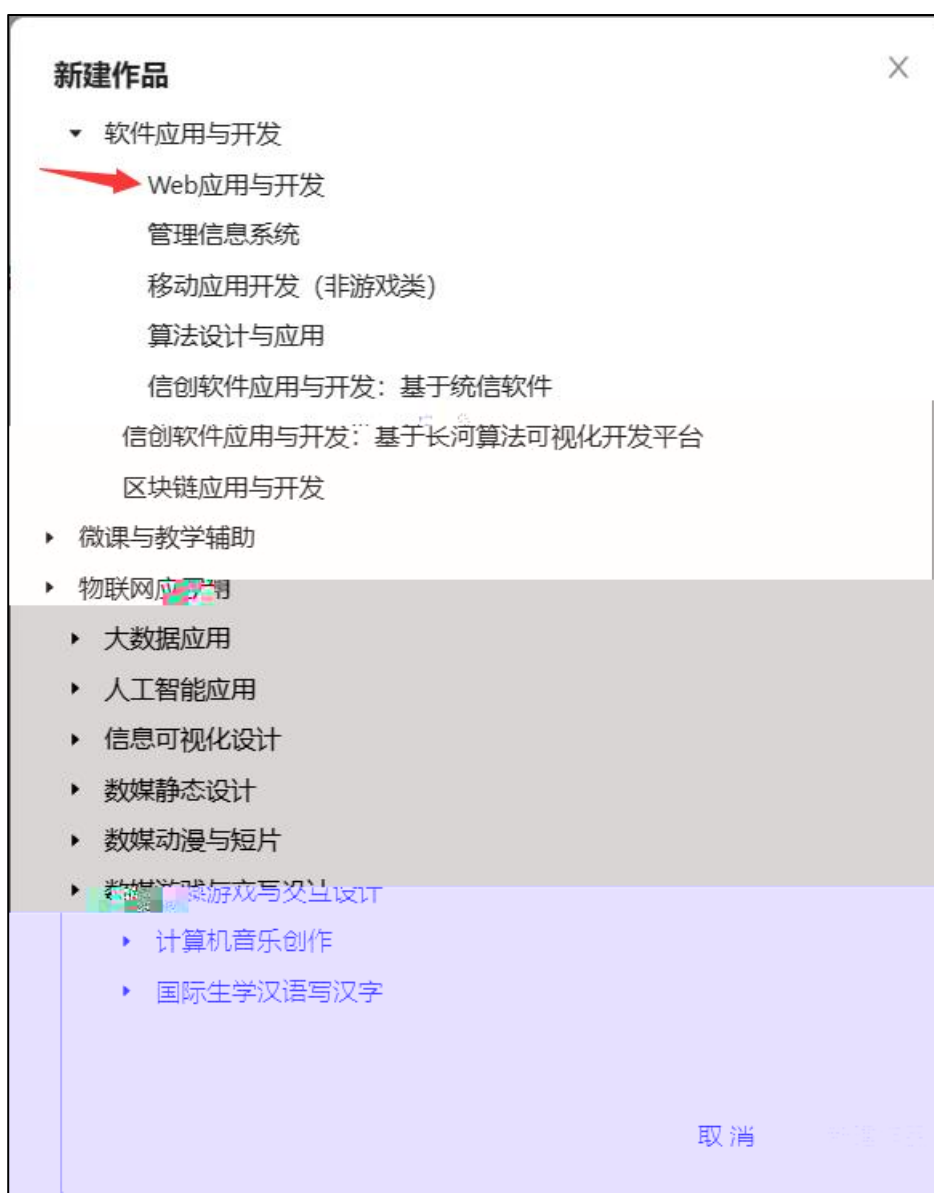

四、作品管理

1. 创建作品