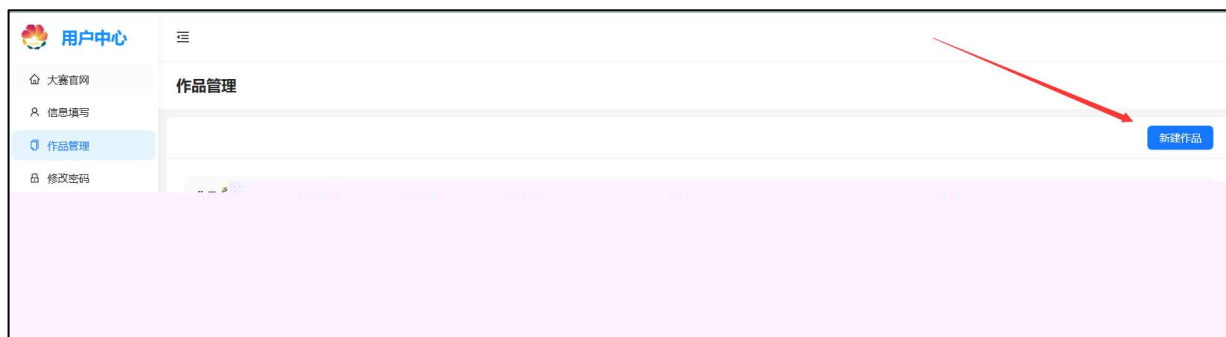

四、作品管理

1. 创建作品