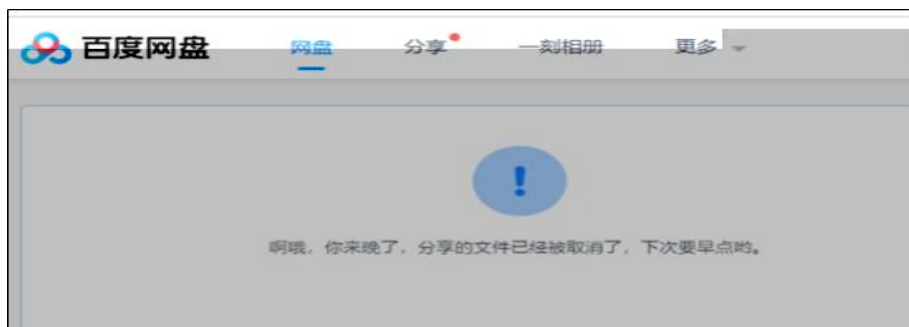

链接填报 ?

作品主文件夹链接:

作品主文件夹密码:

作品文件夹链接:

作品文件夹密码:

作品代码文件夹链接:

作品代码文件夹密码:

作品文档文件夹链接:

作品文档文件夹密码:

作品演示文件夹链接:

作品演示文件夹密码: